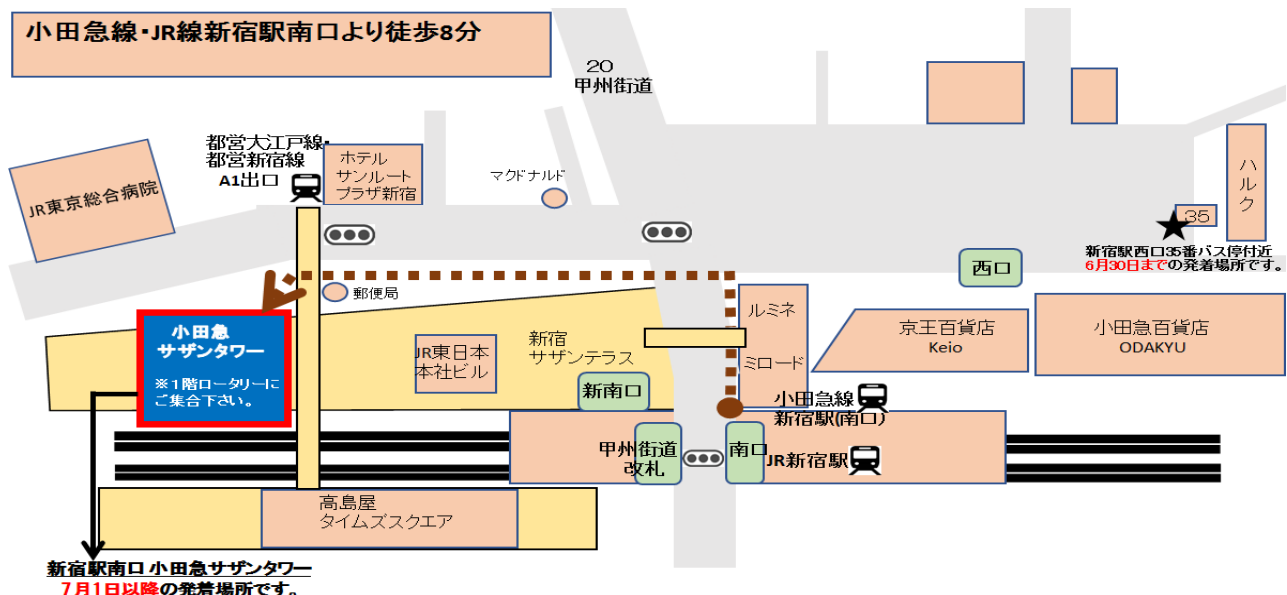

「御殿場プレミアム・アウトレット ショッピングバスツアー」発着場所の変更について

日ごろから小田急箱根高速バスをご利用くださりまして、誠にありがとうございます。
新宿駅西口より催行しております「御殿場プレミアム・アウトレットショッピングバスツアー」につきましては、7月1日（土）より集合場所および発着場所の変更を行います。ご利用のお客さまは、集合場所および発着場所をご確認のうえ、ご利用下さいますようお願い申し上げます。

【集合場所・発着場所】 **新宿駅南口 小田急サザンタワー1階ロタリー**

【変更日】 **2017年7月1日（土）** から

【行程】

行程	新宿駅南口 小田急サザンタワー1階ロタリー	9時30分発
	御殿場プレミアム・アウトレット (自由時間)	11時30分着予定 17時00分発
	新宿駅南口 小田急サザンタワー1階ロタリー	19時00分着予定
	※ハイアットリージェンシー東京	19時10分着予定

※復路のみ、降車のお客様がいらっしゃる場合、ハイアットリージェンシー東京まで運行致します。
・運行日、出発、到着時刻の変更はございません。

【発着場所】

小田急線・JR線新宿駅南口より徒歩8分

【お問い合わせ】

小田急箱根高速バス電話予約センター 03-3427-3160 (10:00~18:00) ※6月30日までは(10:00~19:00)